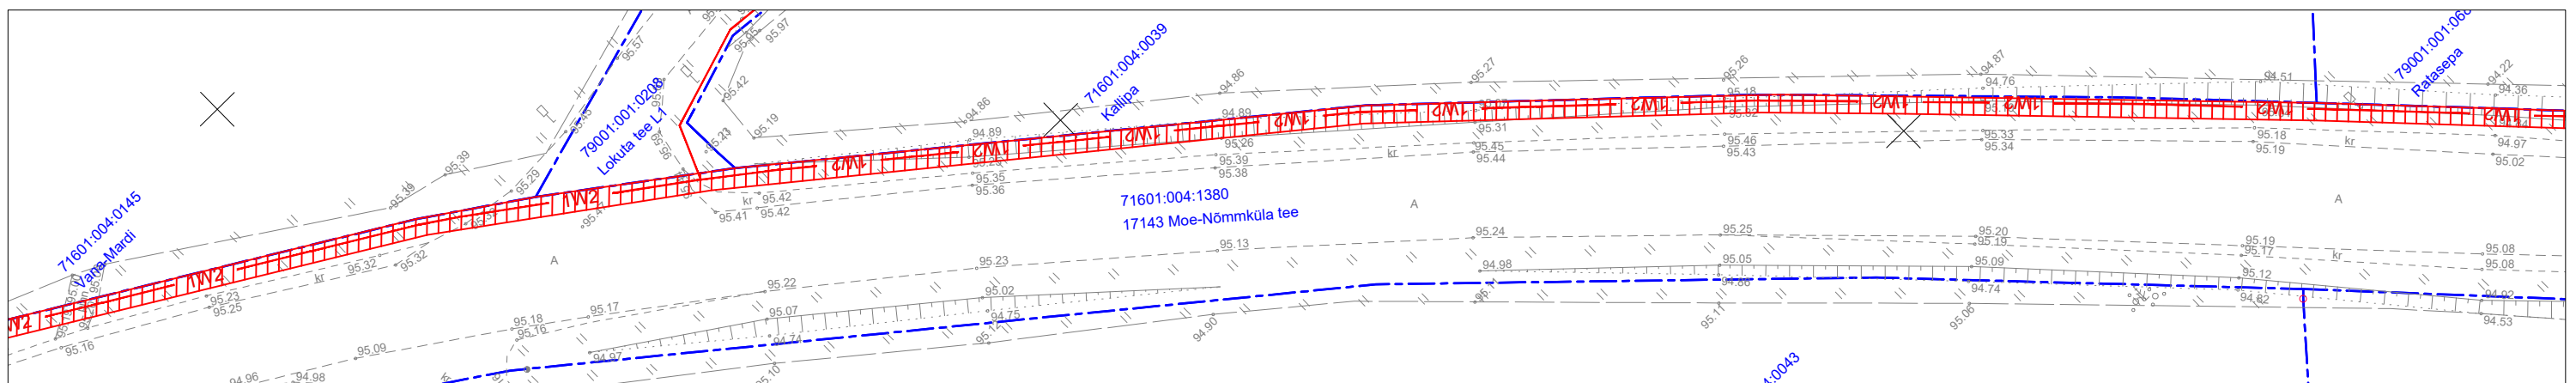

# Isikliku kasutusõiguse seadmise plaan

Tapa-Moe elektrivõrgu rekonstrueerimine lk 2  
Töö nr IP7213

17143 Moe-Nõmmküla tee  
Katastritunnus 71601:004:1380  
Registriosa nr 7247650

M 1:1000 (1 cm = 10 m), A3

## TINGMÄRGID:

-  Katastriüksuse piir
-  Projekteeritud 10 kV maakaabelliin
-  Kasutusõiguse ala 3842 m<sup>2</sup>

| Jrk nr | IKÕ ala<br>Pos nr (plaanil) | Kinnistu registriosa<br>number | Katastriüksuse tunnus,<br>nimi ja sihtotstarve                           | Asukoht riigitee (nr ja nimi)<br>suhtes (lõigu algus ja lõpp km) | Ala pindala<br>m <sup>2</sup> |
|--------|-----------------------------|--------------------------------|--|--|-------------------------------|
| 1      | Pos 1                       | 7247650                        | 17143 Moe-Nõmmküla tee<br>Katastritunnus 71601:004:1380<br>Transpordimaa | 17143 Moe-Nõmmküla tee<br>km-l 1,01-3,55                         | 3842 m <sup>2</sup>           |