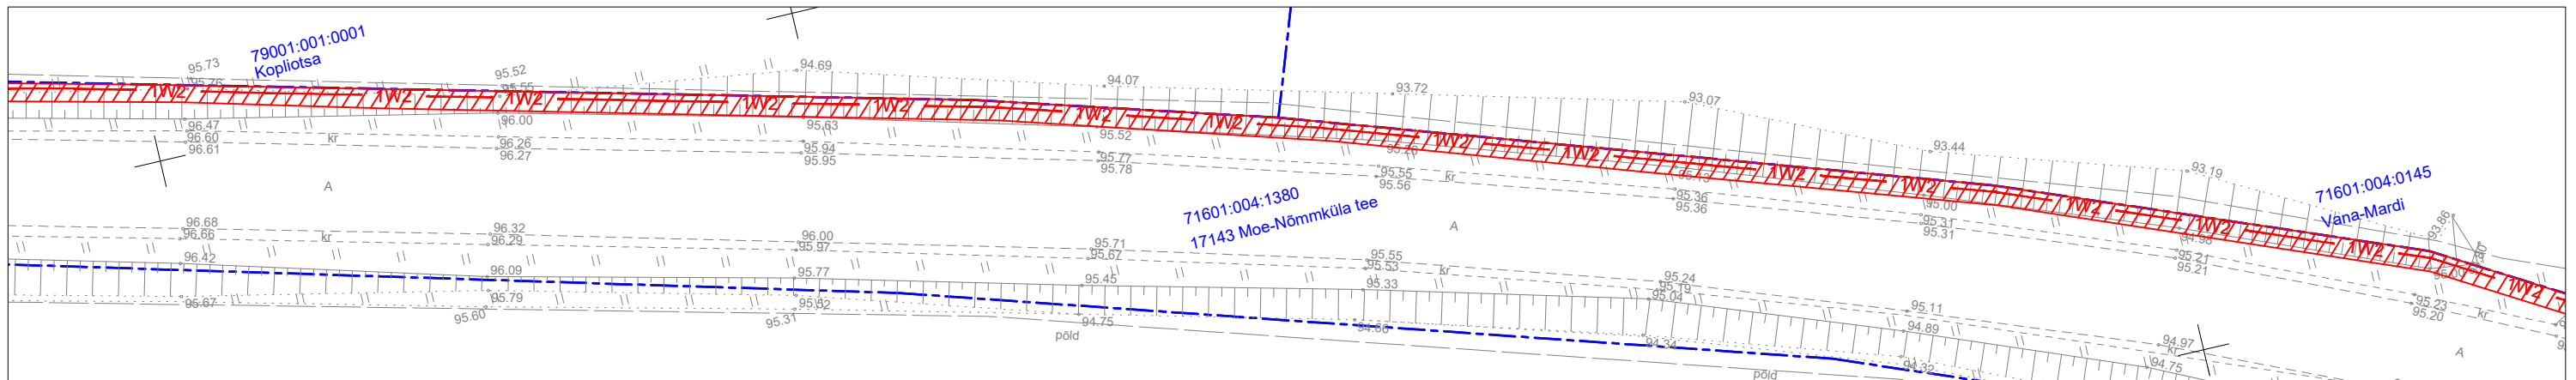

# Isikliku kasutusõiguse seadmise plaan

Tapa-Moe elektrivõrgu rekonstrueerimine lk 2  
Töö nr IP7213

17143 Moe-Nõmmküla tee  
Katastritunnus 71601:004:1380  
Registriosa nr 7247650

M 1:1000 (1 cm = 10 m), A3

## TINGMÄRGID:

-  Katastriüksuse piir
-  Projekteeritud 10 kV maakaabelliin
-  Kasutusõiguse ala 3842 m<sup>2</sup>

| Jrk nr | IKÕ ala<br>Pos nr (plaanil) | Kinnistu registriosa<br>number | Katastriüksuse tunnus,<br>nimi ja sihtotstarve                           | Asukoht riigitee (nr ja nimi)<br>suhtes (lõigu algus ja lõpp km) | Ala pindala<br>m <sup>2</sup> |
|--------|-----------------------------|--------------------------------|--|--|-------------------------------|
| 1      | Pos 1                       | 7247650                        | 17143 Moe-Nõmmküla tee<br>Katastritunnus 71601:004:1380<br>Transpordimaa | 17143 Moe-Nõmmküla tee<br>km-l 1,01-3,55                         | 3842 m <sup>2</sup>           |