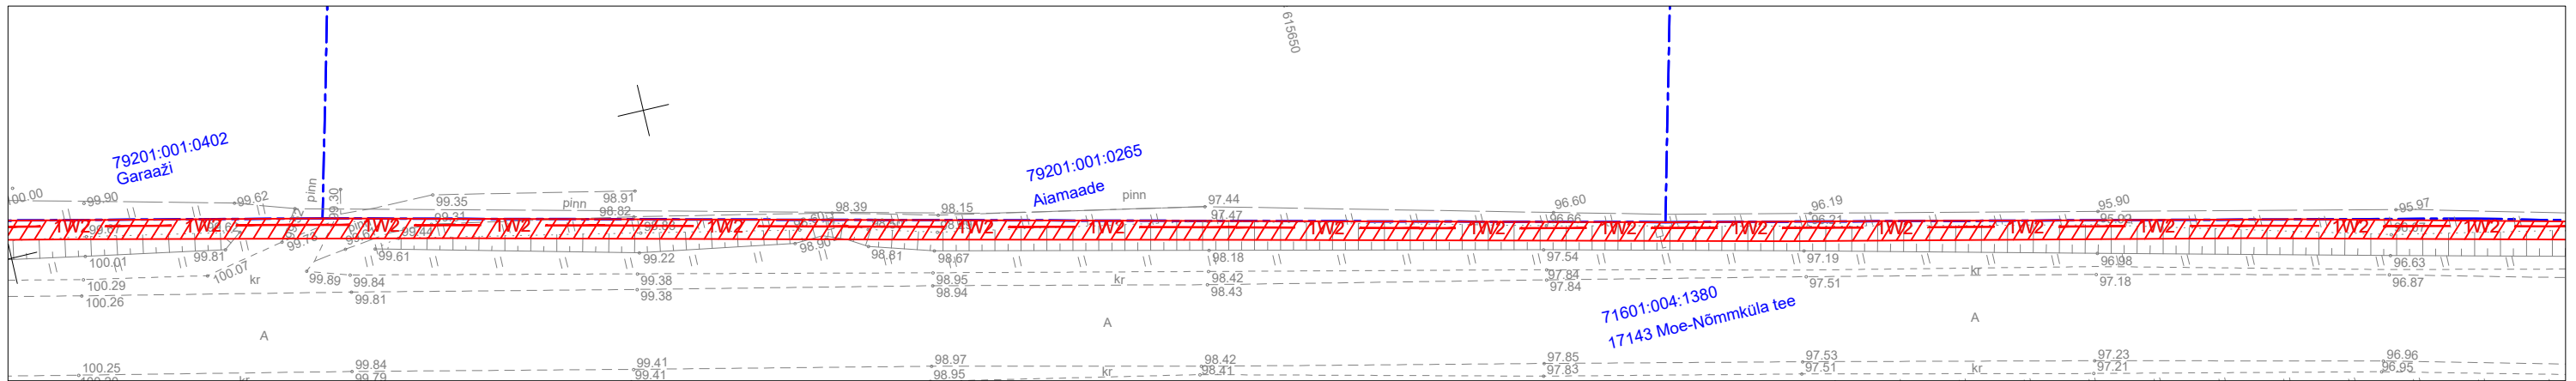

# Isikliku kasutusõiguse seadmise plaan

Tapa-Moe elektrivõrgu rekonstrueerimine lk 2  
Töö nr IP7213

17143 Moe-Nõmmküla tee  
Katastritunnus 71601:004:1380  
Registriosa nr 7247650

M 1:1000 (1 cm = 10 m), A3

## TINGMÄRGID:

-  Katastriüksuse piir
-  Projekteeritud 10 kV maakaabelliin
-  Kasutusõiguse ala 3842 m<sup>2</sup>

| Jrk nr | IKÕ ala<br>Pos nr (plaanil) | Kinnistu registriosa<br>number | Katastriüksuse tunnus,<br>nimi ja sihtotstarve                           | Asukoht riigitee (nr ja nimi)<br>suhtes (lõigu algus ja lõpp km) | Ala pindala<br>m <sup>2</sup> |
|--------|-----------------------------|--------------------------------|--|--|-------------------------------|
| 1      | Pos 1                       | 7247650                        | 17143 Moe-Nõmmküla tee<br>Katastritunnus 71601:004:1380<br>Transpordimaa | 17143 Moe-Nõmmküla tee<br>km-l 1,01-3,55                         | 3842 m <sup>2</sup>           |